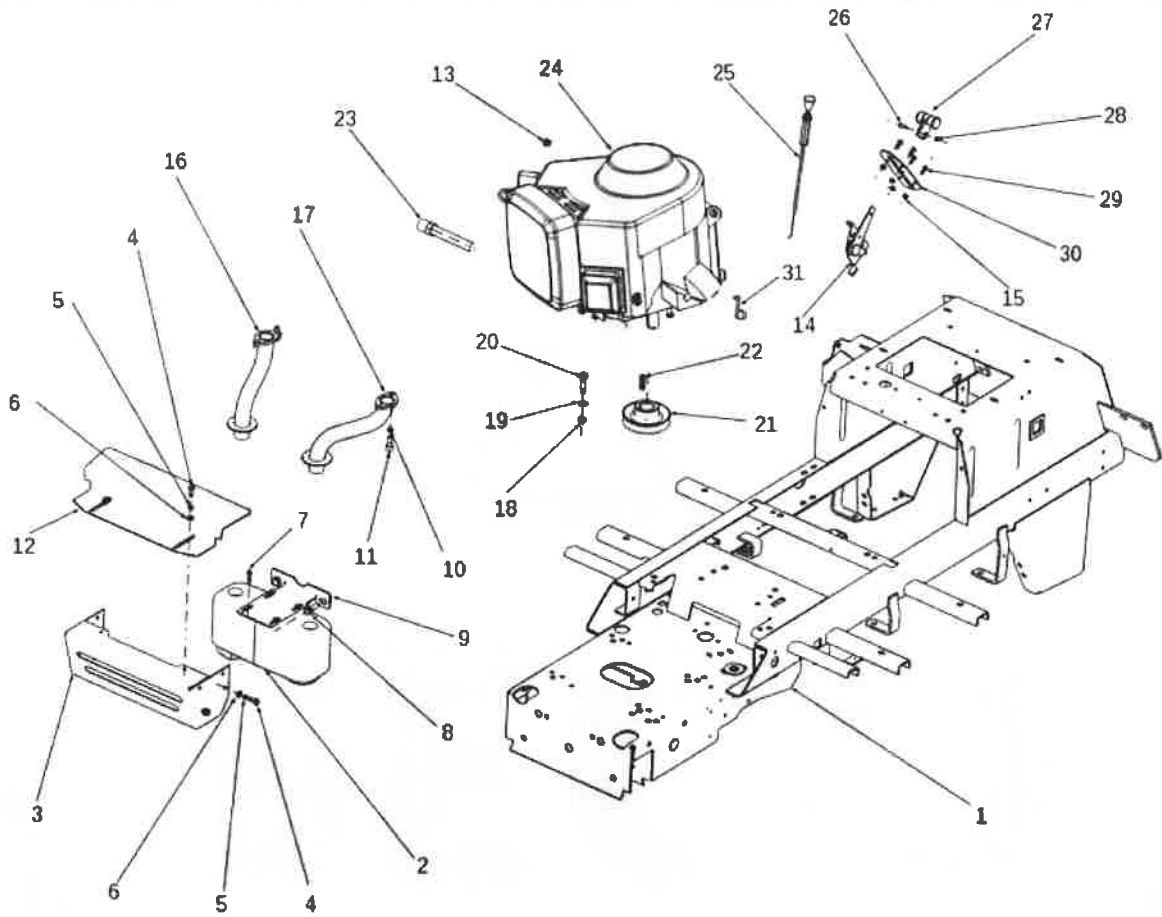

Model: KNG9A-15-0001
Group: KNJ01-12-0001

Sterjet Engine 24HP Intek

SECO

INDUSTRIES

ID	Name	Item code	No.	UOM
1	Chassis complete	S532912962773	1	KS
2	Exhaust Nelson 24500 N-20 V-twin	N443900129	1	KS
3	Exhaust cover	S532085427293	1	KS
4	Screw M6X16	N309503508	6	KS
5	Washer 6.4	N311210502	6	KS
6	Washer 6	N311214501	6	KS
7	Screw ST 6.3x19 DIN7504-K BN1880	N309315016	4	KS
8	Screw M 8X25 KL 100 RIPP V Zinc	N309503005	2	KS
9	Holder	S532113405013	1	KS
10	Washer 8	N311214502	4	KS
11	Screw vyf.imbus 5/16x3/4 Unc Zinc	N309579502	4	KS
12	Cover	S532085415743	1	KS
13	Nut W1/4-20 Unc Zinc.	N311122501	1	KS
14	Throttle lever 9-8071-223	N443900085	1	KS
15	Nut M5	N311129515	4	KS
16	Tube right	S532927442183	1	KS
17	Tube left l.	S532927442193	1	KS
18	Nut M 8 DIN 6926 8 Zinc	N532150290	4	KS
19	Washer 8.4	N311210503	4	KS
20	Screw M 8X40	N309503544	4	KS
21	Engine pulley 9-3325-267	N532150439	1	KS
22	Key 0-9231-213	N311726101	1	KS
23	Extender	S532927262043	1	KS
24	Engine 24 HP Intek	N482351010	1	KS
25	Choke MK01 9-8074-277	N443612011	1	KS
26	Screw M 4X14 021131.25	N309231535	1	KS
27	Throttle lever 0-8060-239	N443900138	1	KS
28	Nut M4	N311129514	1	KS
29	Screw M 5X16	N309251515	4	KS
30	Reinforcement	S532080302873	1	KS
31	HOOK 0-9242-240	N532980071	1	KS