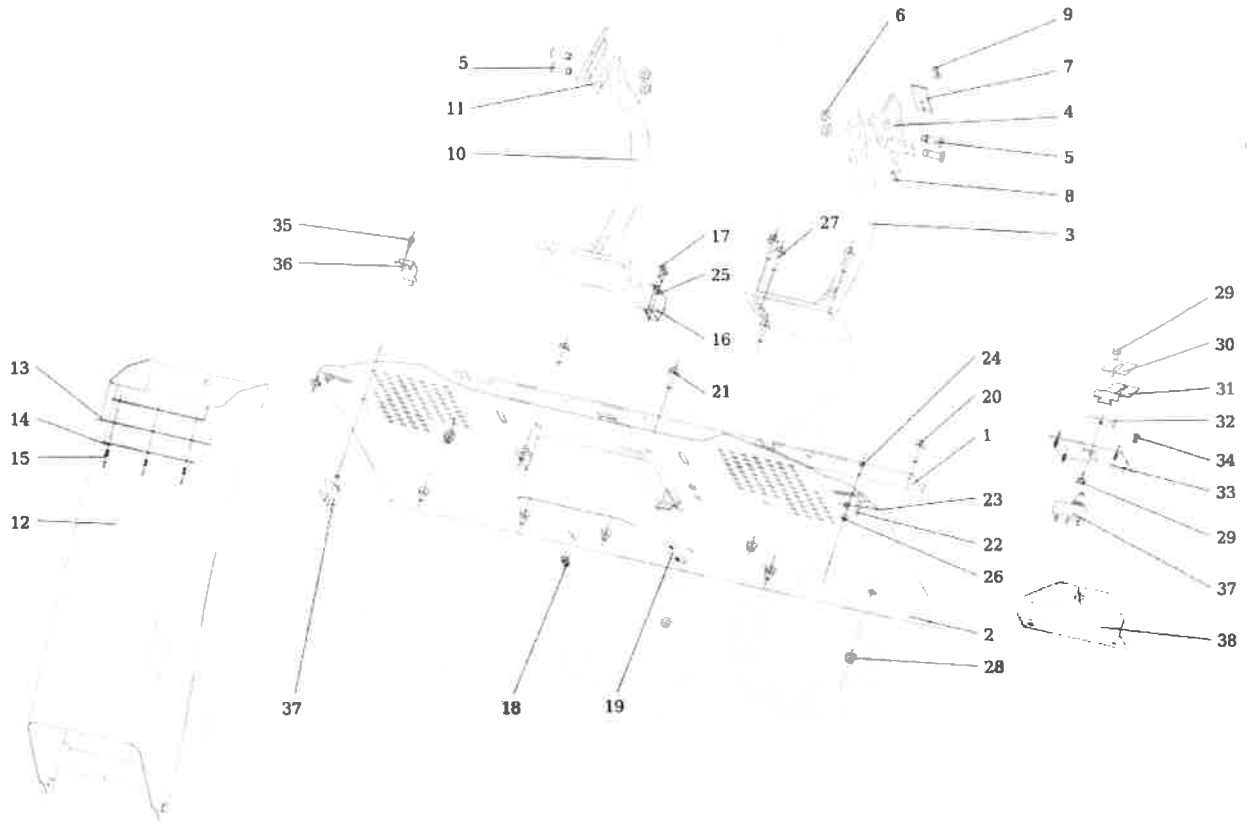

Model:

KNG9A-15-0001

Group:

KNG17-12-0001

Tunel M2000 360I

SECO

INDUSTRIES

ID	Name	Item code	No.	UOM
1	Reinforcement	S532113403233	1	KS
2	Grass collector board compl. M 20	S532974422233	1	KS
3	Holder Left 360 L	S532974432383	3	KS
4	Holder left 360l	S532913369593	1	KS
5	Screw M10X30 BN 1206 10.9	N309578018	4	KS
6	Nut M 10 DIN 6926 Zinc	N311129523	4	KS
7	Spring	S532097452243	1	KS
8	Screw M 5X16	N309203539	2	KS
9	Nut M 5 DIN 6926 Zinc	N311129524	2	KS
10	Holder right 360 L	S532974432363	1	KS
11	Holder right 360l	S532913369603	1	KS
12	Tunnel	S532974472443	1	KS
13	Shield 1-1332-271 RUBBER T1 SBR	N273192014	1	KS
14	Belt	S532115308573	1	KS
15	Rivet slide-in PH4 D 6.5	N532151003	4	KS
16	Spring	S532097464993	1	KS
17	Screw M 5X16 Zinc	N309019514	2	KS
18	Nut M 5 DIN 6926 Zinc	N311129524	2	KS
19	Reinforcement	S532215302013	2	KS
20	Screw M 8X30 DIN 6921 8.8 Zinc	N309578012	6	KS
21	Screw M 8X25 KL 100 RIPP V Zinc	N309503005	2	KS
22	Foot	S532014408903	2	KS
23	Screw M 5x16 ISO 7380 8.8	N309578532	2	KS
24	Screw M 5X16	N309203539	2	KS
25	Washer 5.5 Zinc DIN9021A	N311212514	2	KS
26	Nut M 5 DIN 6926 Zinc	N311129524	4	KS
27	Screw M 8X25 DIN 6921 8.8 Zinc	N309578011	6	KS
28	Nut M 8 DIN 6926 8 Zinc	N532150290	8	KS
29	Screw ST 4,2X13 DIN7504-K BN1880	N309315012	2	KS
30	Board	S532014414743	1	KS
31	Board	S532014414733	1	KS
32	Holder	S532113404683	1	KS
33	Board	S532114307883	1	KS
34	Rivet slide-in D=10 PH=6	N532150984	4	KS
35	Screw ST 4.2X9.5 DIN7504-K BN1880	N309315011	1	KS
36	Switch cover	S532085415813	1	KS
37	Microswitch MKH 12 D 13-S1	N345359004	2	KS
38	Tow hitch	S532113402453	1	KS