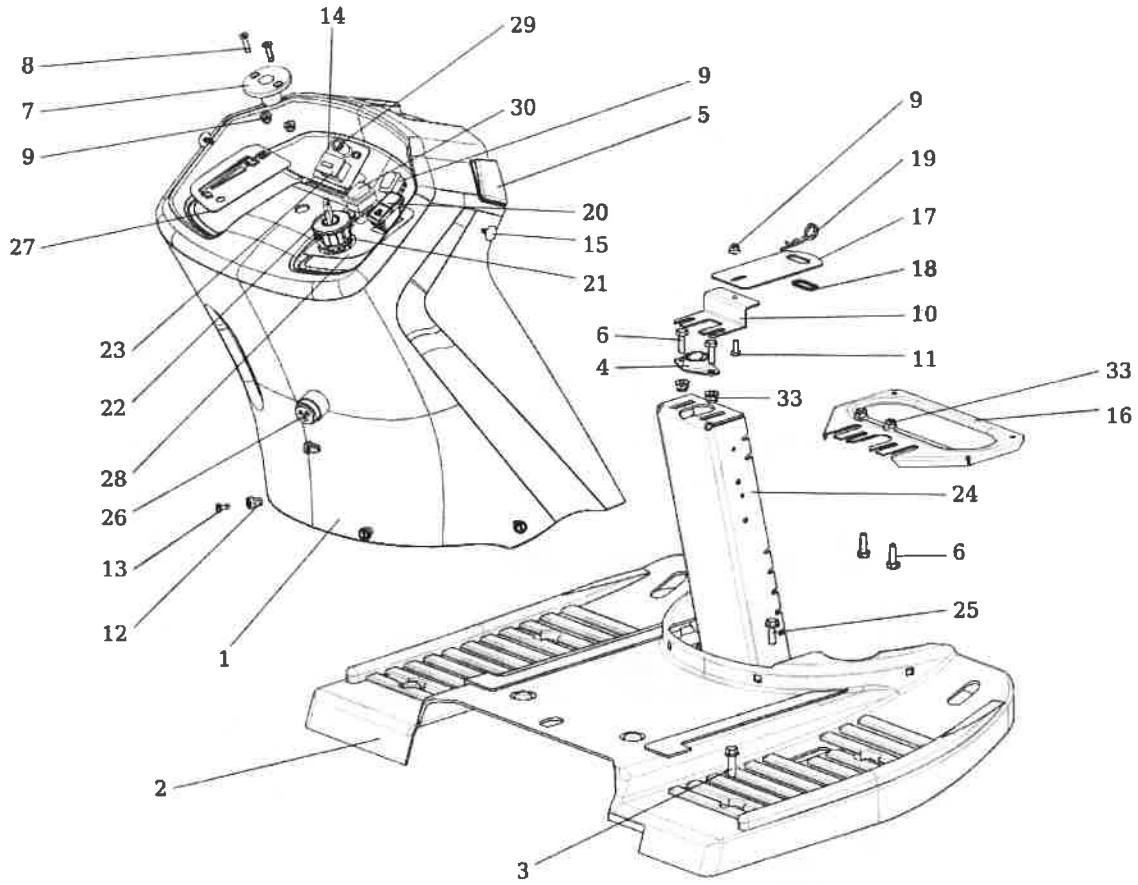

Model: KNG9A-15-0001
Group: KNJ15-15-0005

Panel Starjet Volvo 2015

SECO

INDUSTRIES

ID	Name	Item code	No.	UOM
1	Board 0-8048-342 "Volvo" R	N532151468	1	KS
2	Floor 0-1847-416 M 2005 with edge	N532150949	1	KS
3	Screw M 8X30 DIN 6921 8.8 Zinc	N309578012	6	KS
4	Spherical bearing FLW 12	N000324001	1	KS
5	Panel braid	S532096342163	2	KS
6	Screw M 8X25	N309503512	4	KS
7	Steering wheel bushing 0-1652-226	N321841069	1	KS
8	Screw M 6X25 DIN7991 10.9 Zinc	N309578503	2	KS
9	Contact	N345329017	1	KS
10	Holder	S532113414863	1	KS
11	Screw M6X16	N309503508	1	KS
12	Seating D7-201-802-010	N532150903	4	KS
13	Pin D7-201-711-010	N532150904	4	KS
15	Plug Plastic	N532150238	4	KS
16	Tank holder	S532983422023	1	KS
17	Holder	S532113404693	1	KS
18	Rubber sleeve 22X2	N273121027	1	KS
19	Flexible spindle 0-9245-233	N315238005	1	KS
20	Switch VDD2S001 9ZZCR 100	N345329023	1	KS
21	Switch box Delta 6900-47 P	N443861007	1	KS
22	Starting key DELTA 688P-001	N443900137	1	SD
23	Hour-meter SEN DEC DIGITAL	N443433003	1	KS
24	Steering column	S532916422053	1	KS
25	Screw M 8X25 KL 100 RIPP V Zinc	N309503005	4	KS
26	Buzzer PF 27 A 29 EP	N443312021	1	KS
27	Label 0-8732-744	N283292607	1	KS
28	Label 0-8732-833	N283292698	1	KS
29	Light indicator KS004074	N443312023	1	KS
30	Switch 1932.3413	N345329025	1	KS
31	Not used in this performance	NK00000000	1	KS
32	Screw M 5X12	N309203548	2	KS
33	Nut M 8 DIN 6926 8 Zinc	N532150290	10	KS