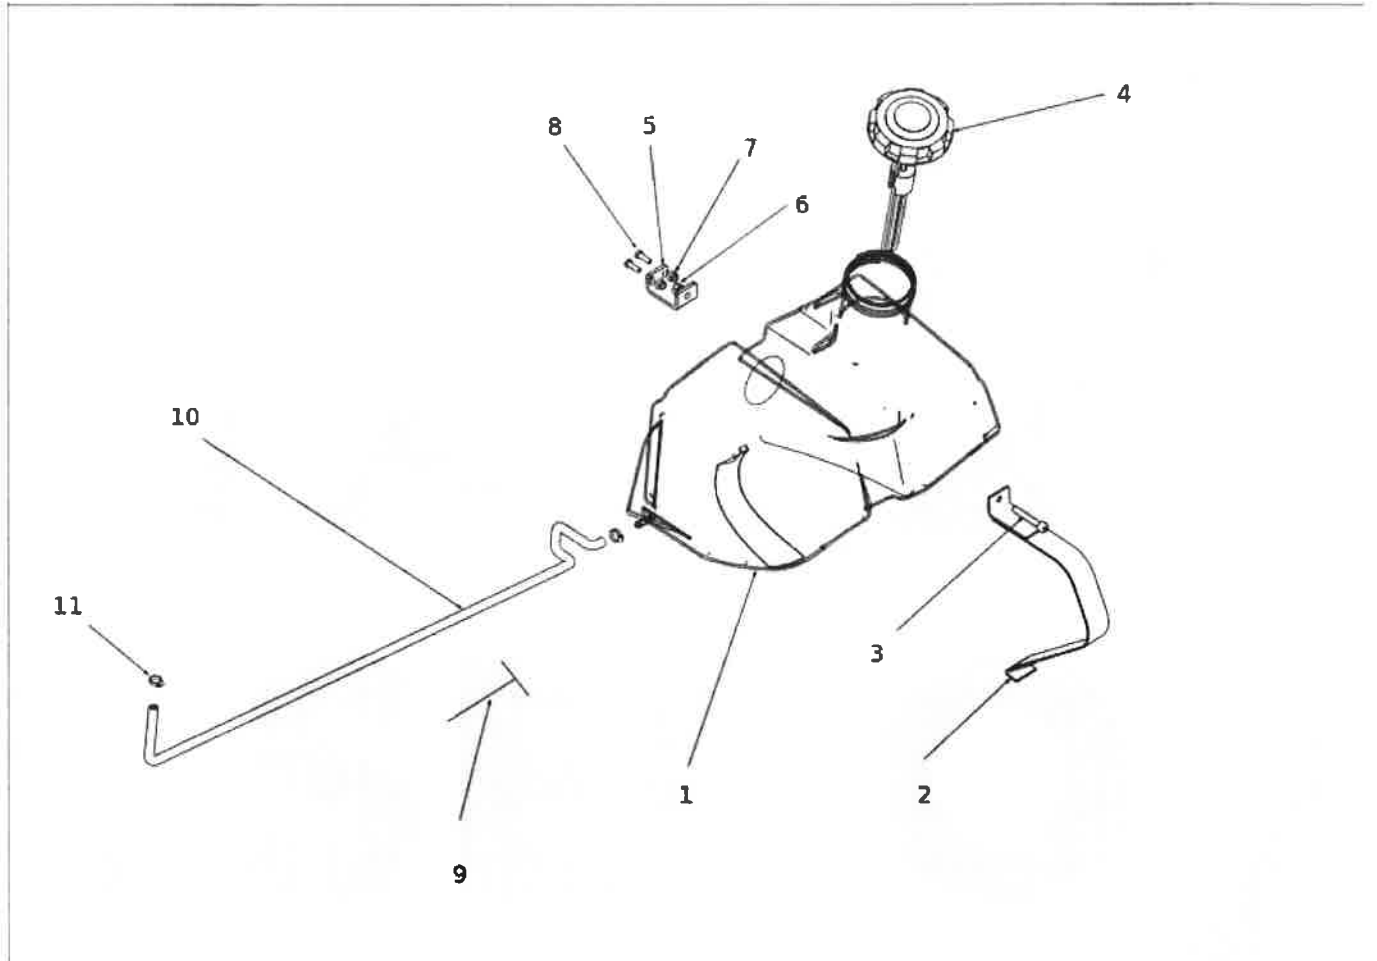

Model: KNG9A-15-0001
Group: KNJ25-11-0001

Starjet Fuel tank

SECO

INDUSTRIES

ID	Name	Item code	No.	UOM
1	Tank 0-2766-215	N232130018	1	KS
2	Fuel tank holder	S532913424343	1	KS
3	Screw M 8x50 DIN 912 8.8 ZN	N309503574	1	KS
4	Cap Target 350 6007 length 11"	N321841088	1	KS
5	Holder	S532013425673	1	KS
6	Nut M 8	N311129501	1	KS
7	Nut M 6 DIN 6926	N311129525	2	KS
8	Screw M 6X20	N309503548	2	KS
9	Tie RT 360 /L=150/	N532150207	2	KS
10	Fuel hose	S532199202463	1	KS
11	Clip UM 5008	N000532058	2	KS